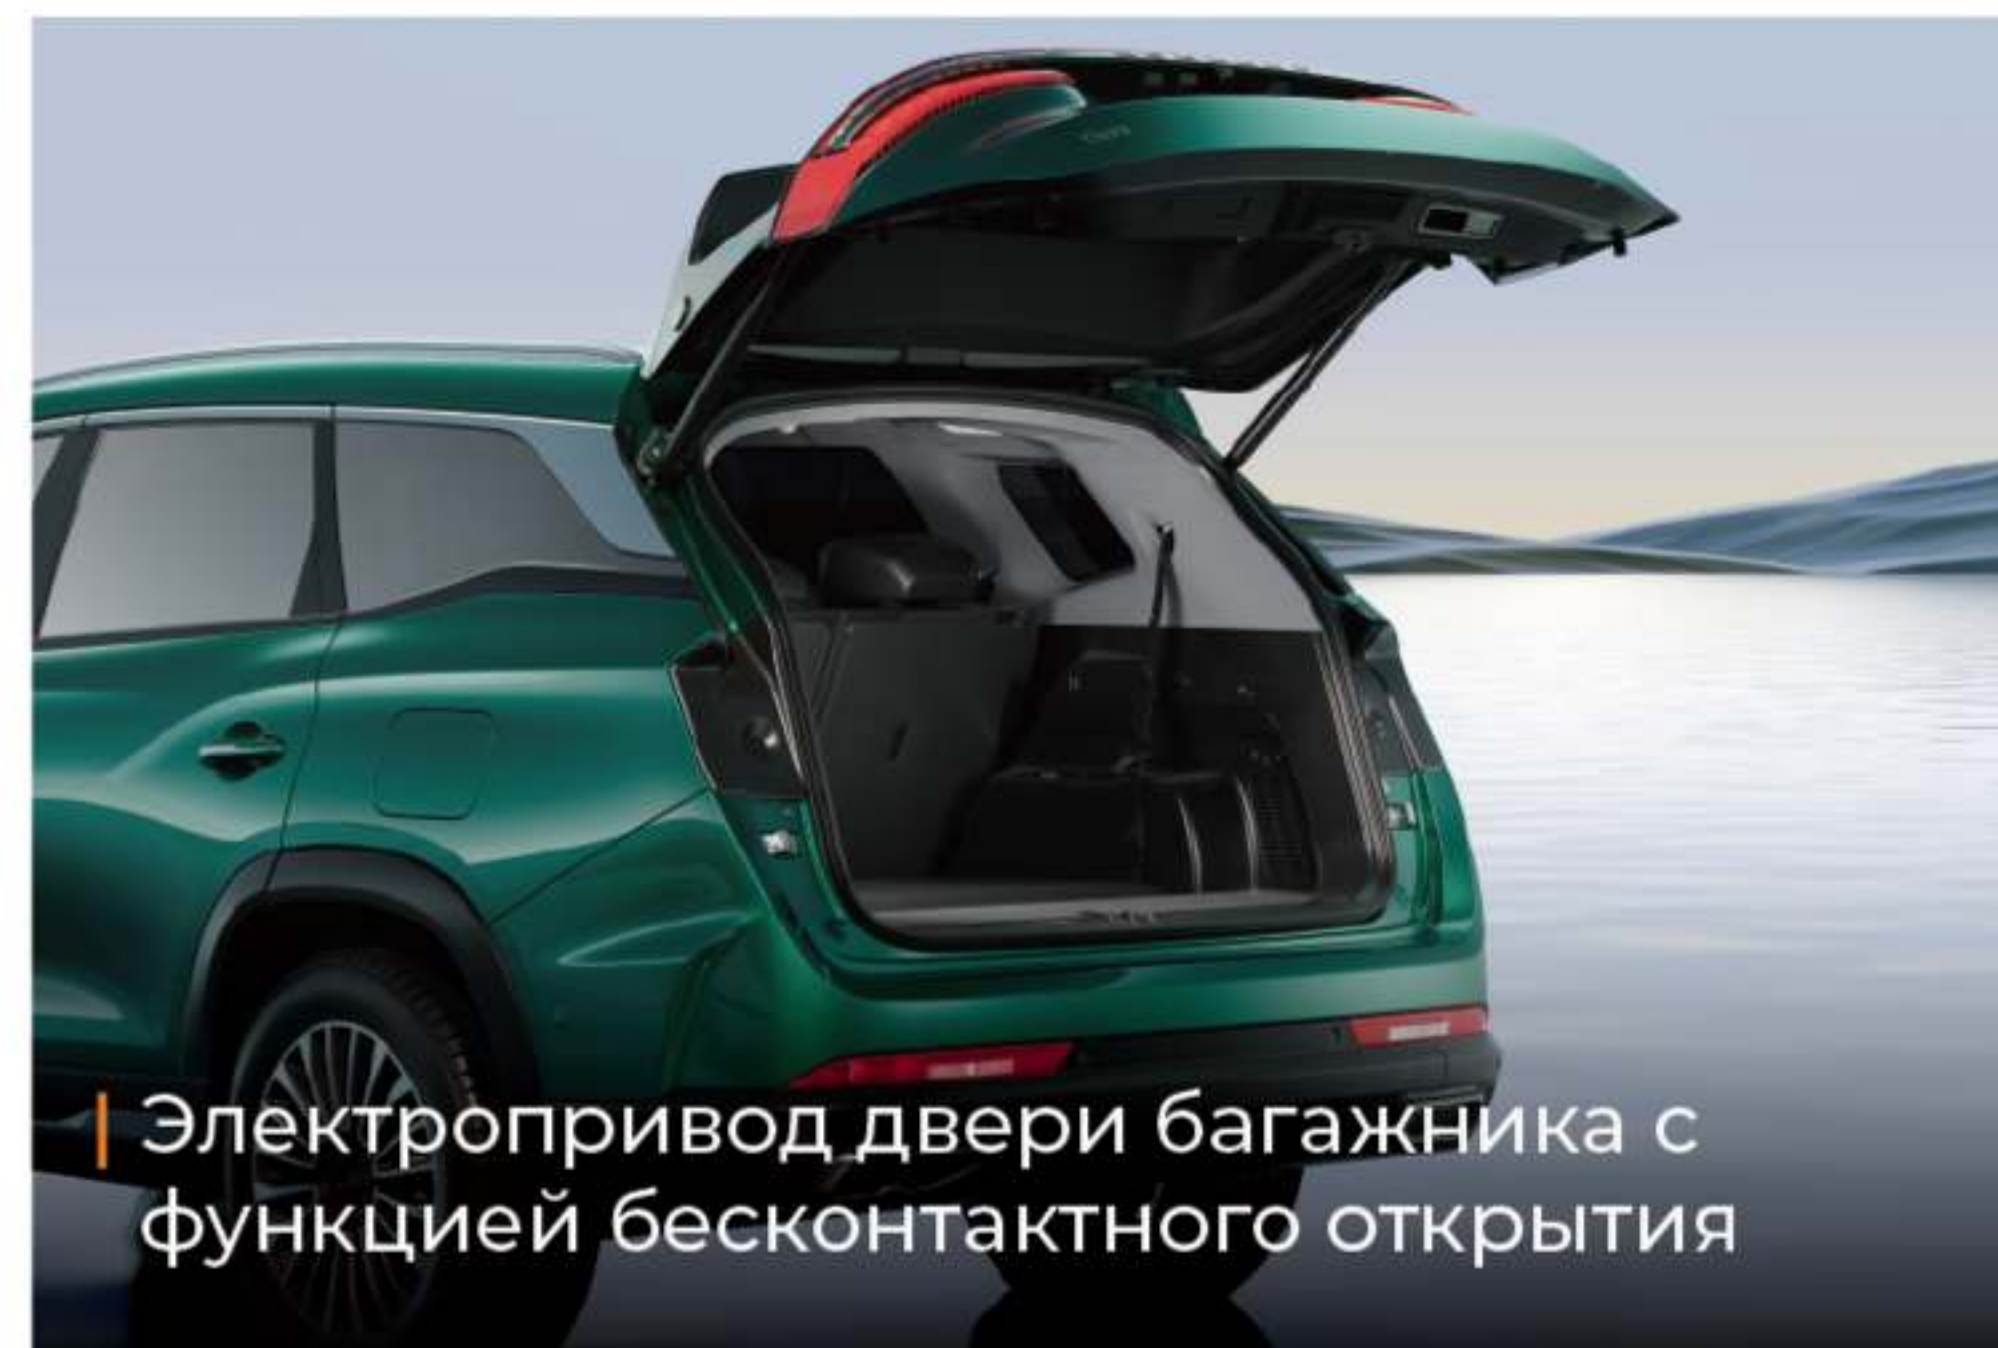

📍 Москва, Космодамианская набережная, 52, стр. 1А

✉ vk.com/soueastrussia
t.me/soueastrussia

🌐 soueast.ru

Эстетические формы и элегантные линии кузова

Светодиодные фары

Электропривод двери багажника с функцией бесконтактного открытия

Светодиодная U-образная полоса ходовых огней

Экран мультимедийной системы с диагональю 15.6"
Цифровая приборная панель диагональю 10.25"

Водительское сиденье с электрорегулировкой в 8-ми направлениях с функцией памяти
Пассажирское сиденье с электрорегулировкой, вентиляцией и возможностью управления с заднего ряда